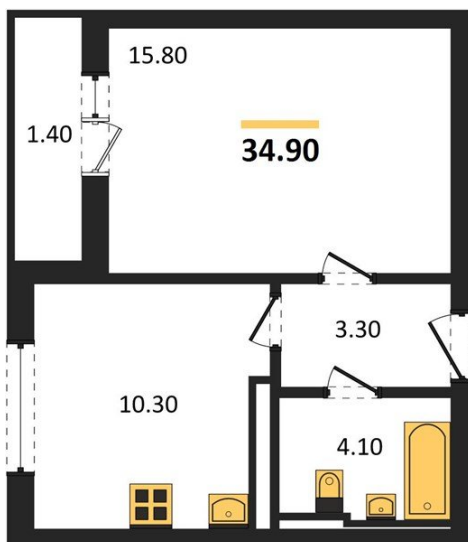

1983

НЕДВИЖИМОСТЬ И ИНВЕСТИЦИИ

1-комнатная квартира № 216Этаж 13/17 · 34,90 м²**1-комнатная квартира**

г. Воронеж

<https://www.xn--36-6kch5aj8bbq6g.xn--p1ai/search/new/14269/>

№ квартиры	216	Этаж	13 / 17
Площадь	34,90 м²	Жилая	15,80 м²
Кухня	10,30 м²	Отделка	Чистовая