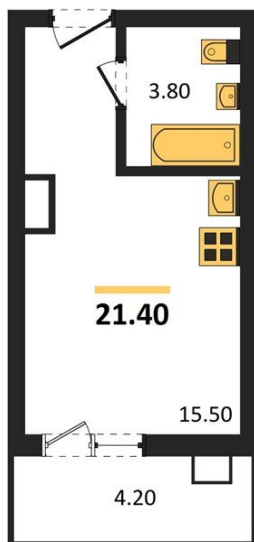

1983

НЕДВИЖИМОСТЬ И ИНВЕСТИЦИИ

Студия № 450Этаж 17/17 · 21,40 м²**Студия**

г. Воронеж

<https://www.xn--36-6kch5aj8bbq6g.xn--p1ai/search/new/14103/>

№ квартиры	450	Этаж	17 / 17
Площадь	21,40 м²	Жилая	15,50 м²
Отделка	Чистовая		