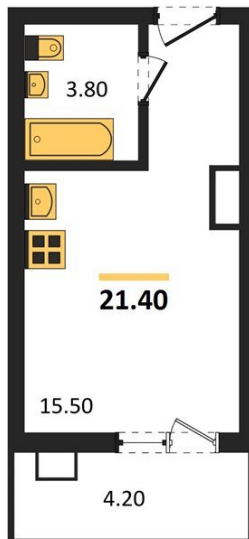

1983

НЕДВИЖИМОСТЬ И ИНВЕСТИЦИИ

Студия № 447Этаж 17/17 · 21,40 м²**Студия**

г. Воронеж

<https://www.xn--36-6kch5aj8bbq6g.xn--p1ai/search/new/14101/>

№ квартиры	447	Этаж	17 / 17
Площадь	21,40 м²	Жилая	15,50 м²
Отделка	Чистовая		