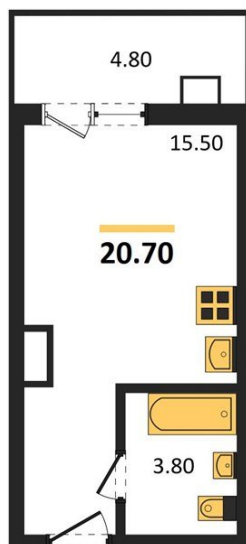

**1983**

НЕДВИЖИМОСТЬ И ИНВЕСТИЦИИ

**Студия № 408**Этаж 14/17 · 20,70 м<sup>2</sup>**Студия**

г. Воронеж

<https://www.xn--36-6kch5aj8bbq6g.xn--p1ai/search/new/14094/>

№ квартиры	<b>408</b>	Этаж	<b>14 / 17</b>
Площадь	<b>20,70 м<sup>2</sup></b>	Жилая	<b>15,50 м<sup>2</sup></b>
Отделка	<b>Чистовая</b>		