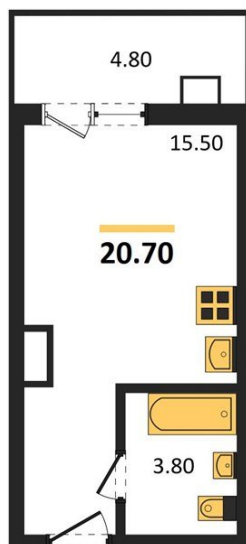

1983

НЕДВИЖИМОСТЬ И ИНВЕСТИЦИИ

Студия № 312

Этаж 8/17 · 20,70 м²

Студия

г. Воронеж

<https://www.xn--36-6kch5aj8bbq6g.xn--p1ai/search/new/14089/>

№ квартиры	312	Этаж	8 / 17
Площадь	20,70 м²	Жилая	15,50 м²
Отделка	Чистовая		