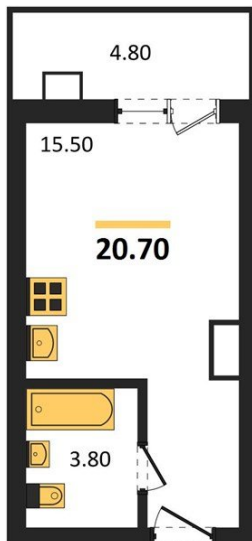

1983

НЕДВИЖИМОСТЬ И ИНВЕСТИЦИИ

Студия № 201Этаж 2/17 · 20,70 м²**Студия**

г. Воронеж

<https://www.xn--36-6kch5aj8bbq6g.xn--p1ai/search/new/14073/>

№ квартиры	201	Этаж	2 / 17
Площадь	20,70 м²	Жилая	15,50 м²
Отделка	Чистовая		