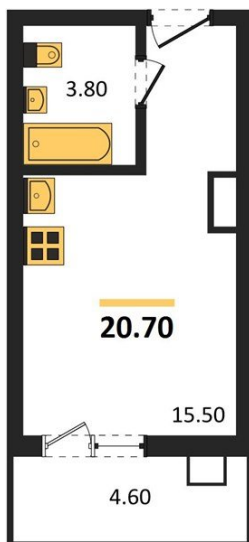

1983

НЕДВИЖИМОСТЬ И ИНВЕСТИЦИИ

Студия № 365

Этаж 12/17 · 20,70 м²

Студия

г. Воронеж

<https://www.xn--36-6kch5aj8bbq6g.xn--p1ai/search/new/14016/>

№ квартиры	365	Этаж	12 / 17
Площадь	20,70 м²	Жилая	15,50 м²
Отделка	Чистовая		