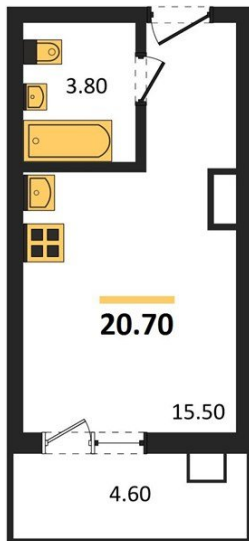

1983

НЕДВИЖИМОСТЬ И ИНВЕСТИЦИИ

Студия № 205

Этаж 2/17 · 20,70 м²

Студия

г. Воронеж

<https://www.xn--36-6kch5aj8bbq6g.xn--p1ai/search/new/14011/>

№ квартиры	205	Этаж	2 / 17
Площадь	20,70 м²	Жилая	15,50 м²
Отделка	Чистовая		