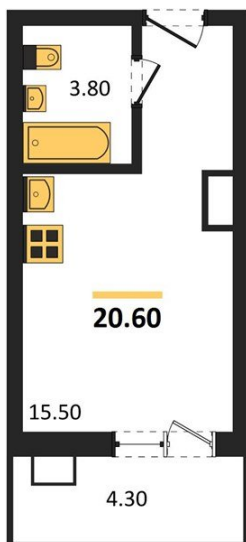

**1983**

НЕДВИЖИМОСТЬ И ИНВЕСТИЦИИ

**Студия № 435**Этаж 16/17 · 20,60 м<sup>2</sup>**Студия**

г. Воронеж

<https://www.xn--36-6kch5aj8bbq6g.xn--p1ai/search/new/13997/>

№ квартиры	<b>435</b>	Этаж	<b>16 / 17</b>
Площадь	<b>20,60 м<sup>2</sup></b>	Жилая	<b>15,50 м<sup>2</sup></b>
Отделка	<b>Чистовая</b>		