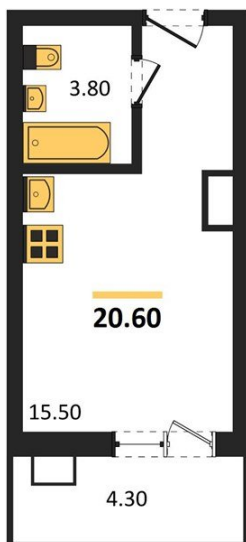

1983

НЕДВИЖИМОСТЬ И ИНВЕСТИЦИИ

Студия № 387Этаж 13/17 · 20,60 м²**Студия**

г. Воронеж

<https://www.xn--36-6kch5aj8bbq6g.xn--p1ai/search/new/13995/>

№ квартиры	387	Этаж	13 / 17
Площадь	20,60 м²	Жилая	15,50 м²
Отделка	Чистовая		