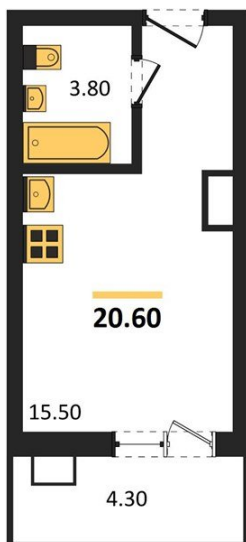

1983

НЕДВИЖИМОСТЬ И ИНВЕСТИЦИИ

Студия № 243Этаж 4/17 · 20,60 м²**Студия**

г. Воронеж

<https://www.xn--36-6kch5aj8bbq6g.xn--p1ai/search/new/13990/>

№ квартиры	243	Этаж	4 / 17
Площадь	20,60 м²	Жилая	15,50 м²
Отделка	Чистовая		