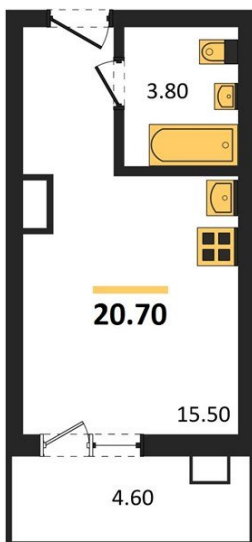

1983

НЕДВИЖИМОСТЬ И ИНВЕСТИЦИИ

Студия № 258

Этаж 5/17 · 20,70 м²

Студия

г. Воронеж

<https://www.xn--36-6kch5aj8bbq6g.xn--p1ai/search/new/13971/>

№ квартиры	258	Этаж	5 / 17
Площадь	20,70 м²	Жилая	15,50 м²
Отделка	Чистовая		