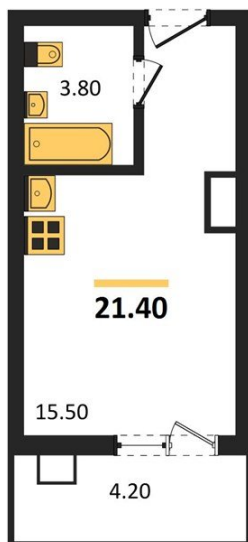

1983

НЕДВИЖИМОСТЬ И ИНВЕСТИЦИИ

Студия № 262Этаж 17/17 · 21,40 м²**Студия**

г. Воронеж

<https://www.xn--36-6kch5aj8bbq6g.xn--p1ai/search/new/13965/>

№ квартиры	262	Этаж	17 / 17
Площадь	21,40 м²	Жилая	15,50 м²
Отделка	Чистовая		