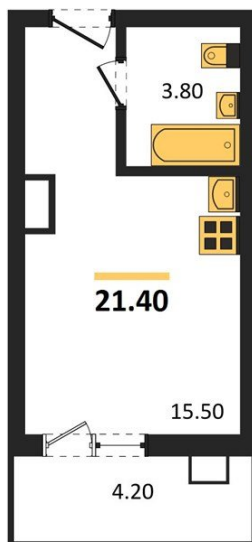

1983

НЕДВИЖИМОСТЬ И ИНВЕСТИЦИИ

Студия № 265Этаж 17/17 · 21,40 м²**Студия**

г. Воронеж

<https://www.xn--36-6kch5aj8bbq6g.xn--p1ai/search/new/13964/>

№ квартиры	265	Этаж	17 / 17
Площадь	21,40 м²	Жилая	15,50 м²
Отделка	Чистовая		