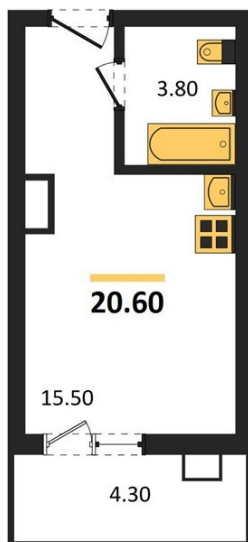

**1983**

НЕДВИЖИМОСТЬ И ИНВЕСТИЦИИ

**Студия № 245**Этаж 16/17 · 20,60 м<sup>2</sup>**Студия**

г. Воронеж

<https://www.xn--36-6kch5aj8bbq6g.xn--p1ai/search/new/13942/>

№ квартиры	<b>245</b>	Этаж	<b>16 / 17</b>
Площадь	<b>20,60 м<sup>2</sup></b>	Жилая	<b>15,50 м<sup>2</sup></b>
Отделка	<b>Чистовая</b>		