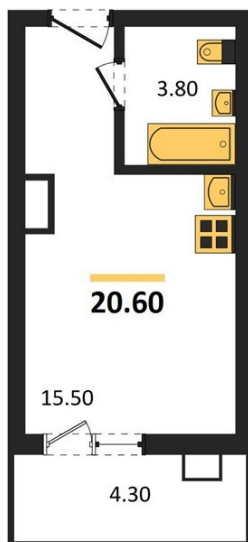

1983

НЕДВИЖИМОСТЬ И ИНВЕСТИЦИИ

Студия № 213

Этаж 14/17 · 20,60 м²

Студия

г. Воронеж

<https://www.xn--36-6kch5aj8bbq6g.xn--p1ai/search/new/13941/>

№ квартиры	213	Этаж	14 / 17
Площадь	20,60 м²	Жилая	15,50 м²
Отделка	Чистовая		