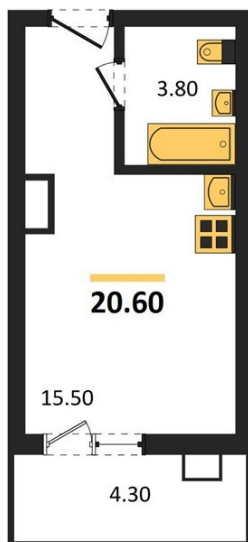

1983

НЕДВИЖИМОСТЬ И ИНВЕСТИЦИИ

Студия № 21

Этаж 2/17 · 20,60 м²

Студия

г. Воронеж

<https://www.xn--36-6kch5aj8bbq6g.xn--p1ai/search/new/13938/>

№ квартиры	21	Этаж	2 / 17
Площадь	20,60 м²	Жилая	15,50 м²
Отделка	Чистовая		