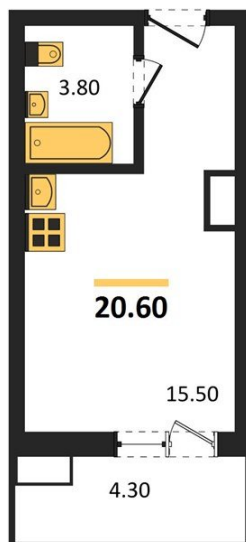

1983

НЕДВИЖИМОСТЬ И ИНВЕСТИЦИИ

Студия № 250

Этаж 16/17 · 20,60 м²

Студия

г. Воронеж

<https://www.xn--36-6kch5aj8bbq6g.xn--p1ai/search/new/13933/>

№ квартиры	250	Этаж	16 / 17
Площадь	20,60 м²	Жилая	15,50 м²
Отделка	Чистовая		