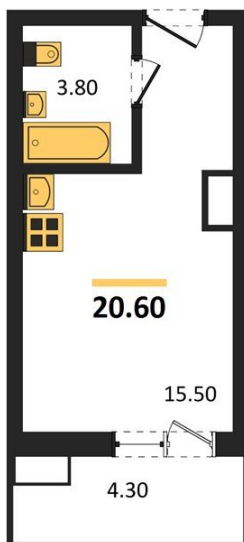

1983

НЕДВИЖИМОСТЬ И ИНВЕСТИЦИИ

Студия № 234Этаж 15/17 · 20,60 м²**Студия**

г. Воронеж

<https://www.xn--36-6kch5aj8bbq6g.xn--p1ai/search/new/13932/>

№ квартиры	234	Этаж	15 / 17
Площадь	20,60 м²	Жилая	15,50 м²
Отделка	Чистовая		