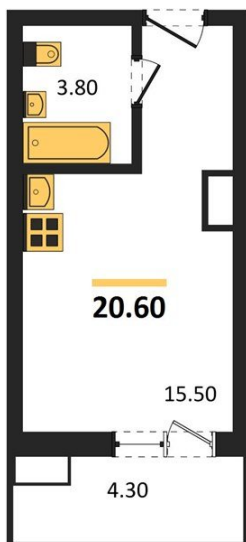

1983

НЕДВИЖИМОСТЬ И ИНВЕСТИЦИИ

Студия № 202Этаж 13/17 · 20,60 м²**Студия**

г. Воронеж

<https://www.xn--36-6kch5aj8bbq6g.xn--p1ai/search/new/13930/>

№ квартиры	202	Этаж	13 / 17
Площадь	20,60 м²	Жилая	15,50 м²
Отделка	Чистовая		