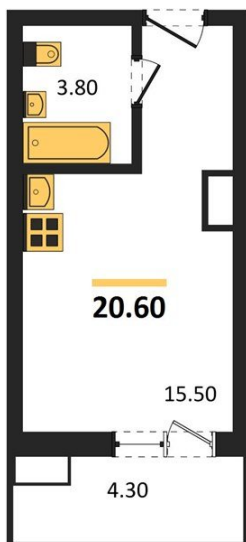

1983

НЕДВИЖИМОСТЬ И ИНВЕСТИЦИИ

Студия № 186

Этаж 12/17 · 20,60 м²

Студия

г. Воронеж

<https://www.xn--36-6kch5aj8bbq6g.xn--p1ai/search/new/13929/>

№ квартиры	186	Этаж	12 / 17
Площадь	20,60 м²	Жилая	15,50 м²
Отделка	Чистовая		