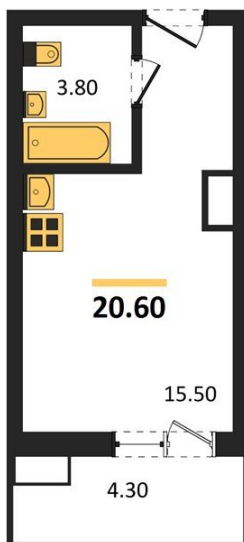

## Студия № 26

Этаж 2/17 · 20,60 м²

### Студия

г. Воронеж

<https://www.xn--36-6kch5aj8bbq6g.xn--p1ai/search/new/13927/>

№ квартиры	26	Этаж	2 / 17
Площадь	20,60 м²	Жилая	15,50 м²
Отделка	Чистовая		

Цена за м²

182 915 ₺

**Стоимость**

**3 768 063 ₺**