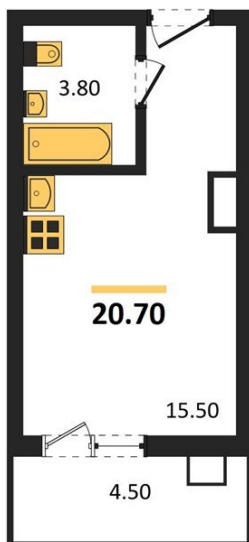

1983

НЕДВИЖИМОСТЬ И ИНВЕСТИЦИИ

Студия № 164

Этаж 11/17 · 20,70 м²

Студия

г. Воронеж

<https://www.xn--36-6kch5aj8bbq6g.xn--p1ai/search/new/13899/>

№ квартиры	164	Этаж	11 / 17
Площадь	20,70 м²	Жилая	15,50 м²
Отделка	Чистовая		