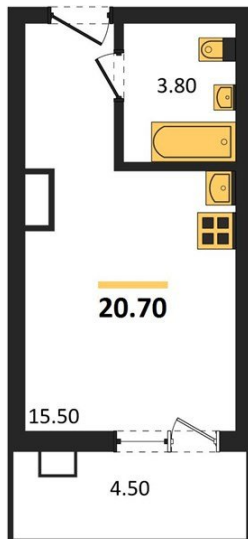

1983

НЕДВИЖИМОСТЬ И ИНВЕСТИЦИИ

Студия № 426

Этаж 10/17 · 20,70 м²

Студия

г. Воронеж

<https://www.xn--36-6kch5aj8bbq6g.xn--p1ai/search/new/13879/>

№ квартиры	426	Этаж	10 / 17
Площадь	20,70 м²	Жилая	15,50 м²
Отделка	Чистовая		