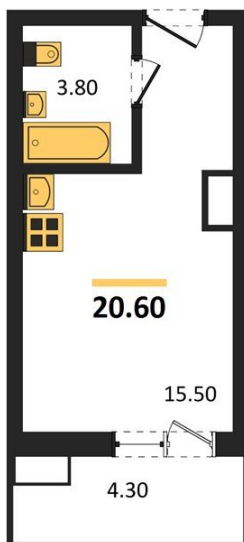

1983

НЕДВИЖИМОСТЬ И ИНВЕСТИЦИИ

Студия № 441Этаж 11/17 · 20,60 м²**Студия**

г. Воронеж

<https://www.xn--36-6kch5aj8bbq6g.xn--p1ai/search/new/13868/>

№ квартиры	441	Этаж	11 / 17
Площадь	20,60 м²	Жилая	15,50 м²
Отделка	Чистовая		