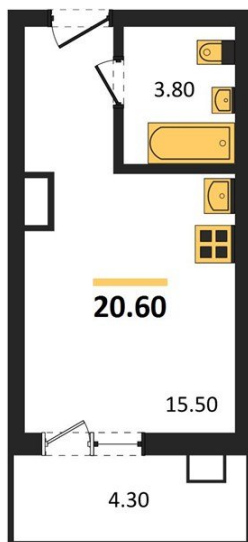

1983

НЕДВИЖИМОСТЬ И ИНВЕСТИЦИИ

Студия № 516Этаж 16/17 · 20,60 м²**Студия**

г. Воронеж

<https://www.xn--36-6kch5aj8bbq6g.xn--p1ai/search/new/13840/>

№ квартиры	516	Этаж	16 / 17
Площадь	20,60 м²	Жилая	15,50 м²
Отделка	Чистовая		