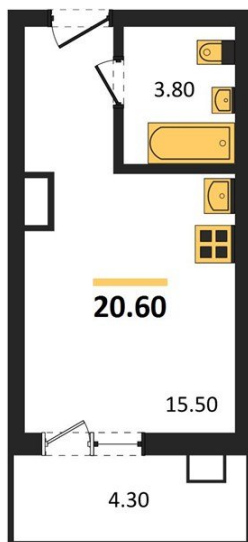

1983

НЕДВИЖИМОСТЬ И ИНВЕСТИЦИИ

Студия № 452Этаж 12/17 · 20,60 м²**Студия**

г. Воронеж

<https://www.xn--36-6kch5aj8bbq6g.xn--p1ai/search/new/13838/>

№ квартиры	452	Этаж	12 / 17
Площадь	20,60 м²	Жилая	15,50 м²
Отделка	Чистовая		