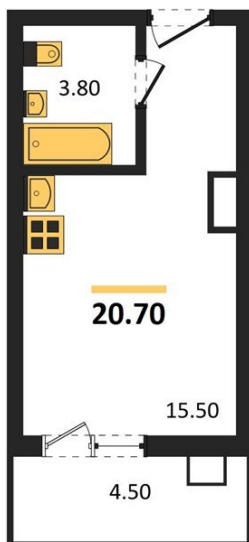

1983

НЕДВИЖИМОСТЬ И ИНВЕСТИЦИИ

Студия № 467

Этаж 13/17 · 20,70 м²

Студия

г. Воронеж

<https://www.xn--36-6kch5aj8bbq6g.xn--p1ai/search/new/13831/>

№ квартиры	467	Этаж	13 / 17
Площадь	20,70 м²	Жилая	15,50 м²
Отделка	Чистовая		