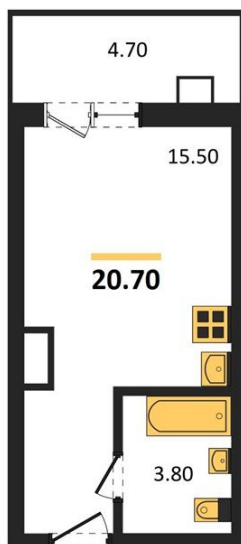

1983

НЕДВИЖИМОСТЬ И ИНВЕСТИЦИИ

Студия № 446Этаж 11/17 · 20,70 м²**Студия**

г. Воронеж

<https://www.xn--36-6kch5aj8bbq6g.xn--p1ai/search/new/13816/>

№ квартиры	446	Этаж	11 / 17
Площадь	20,70 м²	Жилая	15,50 м²
Отделка	Чистовая		