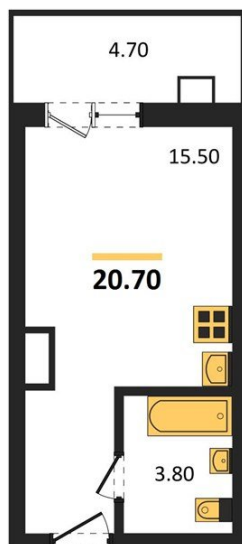

1983

НЕДВИЖИМОСТЬ И ИНВЕСТИЦИИ

Студия № 302Этаж 2/17 · 20,70 м²**Студия**

г. Воронеж

<https://www.xn--36-6kch5aj8bbq6g.xn--p1ai/search/new/13813/>

№ квартиры	302	Этаж	2 / 17
Площадь	20,70 м²	Жилая	15,50 м²
Отделка	Чистовая		