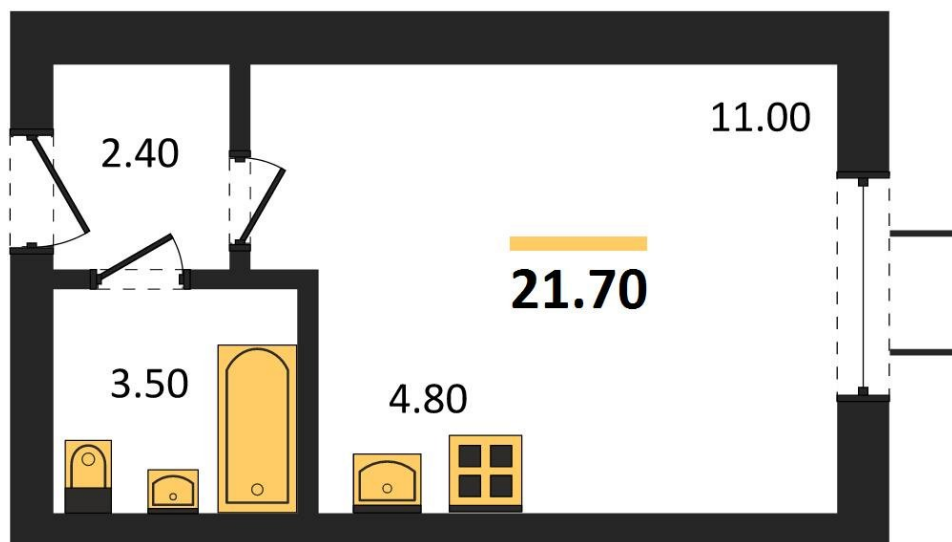

1983

НЕДВИЖИМОСТЬ И ИНВЕСТИЦИИ

Студия № 230Этаж 19/19 · 21,70 м²**Студия**

г. Воронеж

<https://www.xn--36-6kch5aj8bbq6g.xn--p1ai/search/new/13679/>

№ квартиры	230	Этаж	19 / 19
Площадь	21,70 м²	Жилая	11,00 м²
Отделка	Чистовая		