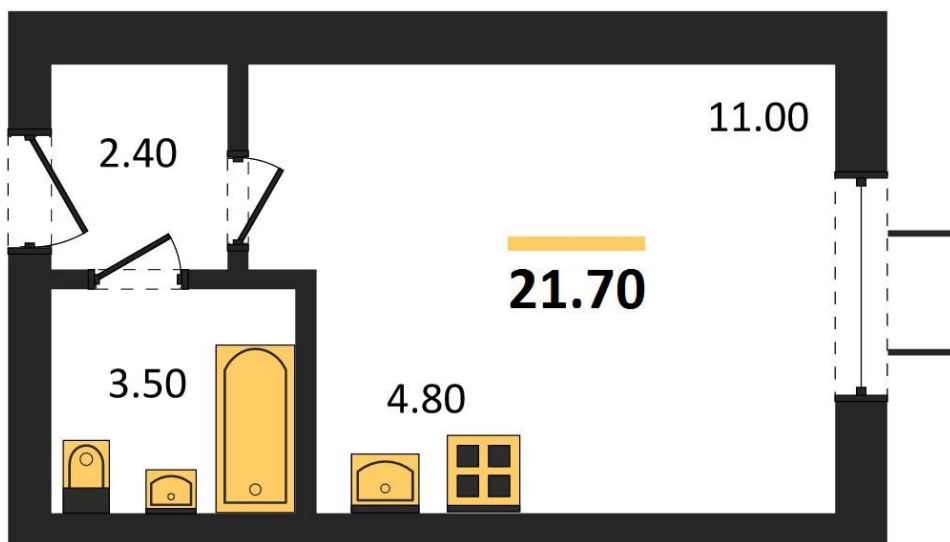

1983

НЕДВИЖИМОСТЬ И ИНВЕСТИЦИИ

Студия № 191Этаж 16/19 · 21,70 м²**Студия**

г. Воронеж

<https://www.xn--36-6kch5aj8bbq6g.xn--p1ai/search/new/13677/>

№ квартиры	191	Этаж	16 / 19
Площадь	21,70 м²	Жилая	11,00 м²
Отделка	Чистовая		