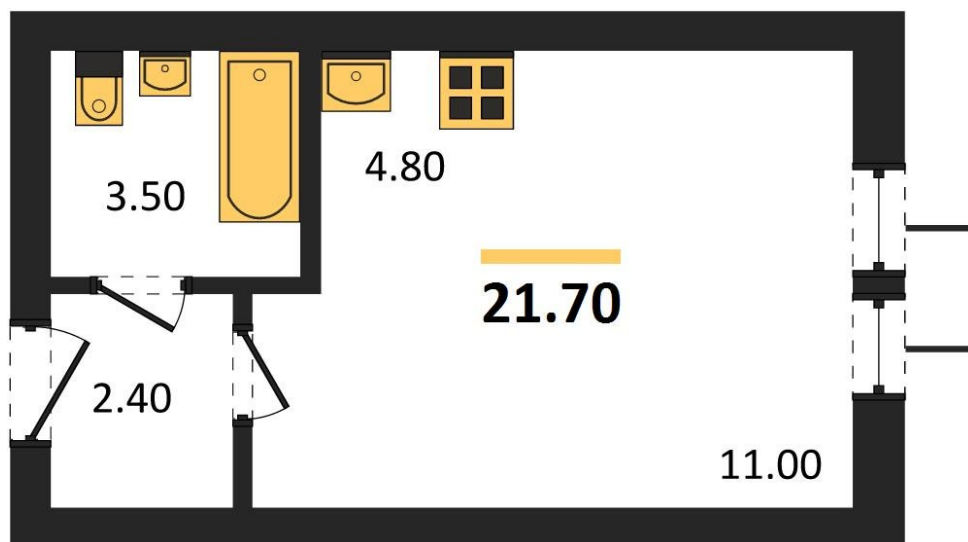

1983

НЕДВИЖИМОСТЬ И ИНВЕСТИЦИИ

Студия № 88Этаж 8/19 · 21,70 м²**Студия**

г. Воронеж

<https://www.xn--36-6kch5aj8bbq6g.xn--p1ai/search/new/13635/>

№ квартиры	88	Этаж	8 / 19
Площадь	21,70 м²	Жилая	11,00 м²
Отделка	Чистовая		