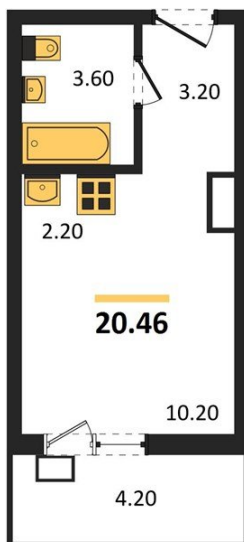

1983

НЕДВИЖИМОСТЬ И ИНВЕСТИЦИИ

Студия № 265Этаж 17/17 · 20,50 м²**Студия**

г. Воронеж

<https://www.xn--36-6kch5aj8bbq6g.xn--p1ai/search/new/13633/>

№ квартиры	265	Этаж	17 / 17
Площадь	20,50 м²	Жилая	10,20 м²
Отделка	Чистовая		