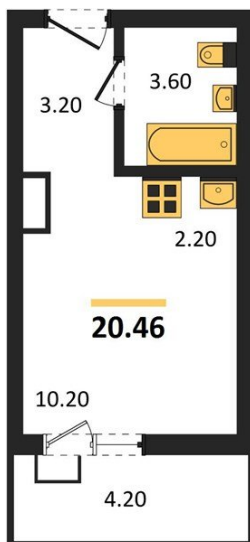

1983

НЕДВИЖИМОСТЬ И ИНВЕСТИЦИИ

Студия № 266

Этаж 17/17 · 20,50 м²

Студия

г. Воронеж

<https://www.xn--36-6kch5aj8bbq6g.xn--p1ai/search/new/13630/>

№ квартиры	266	Этаж	17 / 17
Площадь	20,50 м²	Жилая	10,20 м²
Отделка	Чистовая		