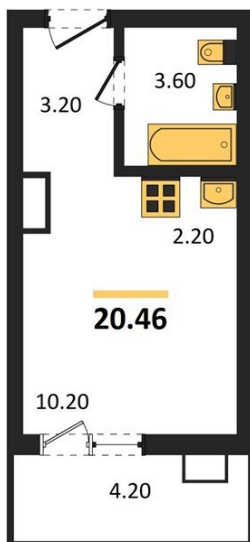

1983

НЕДВИЖИМОСТЬ И ИНВЕСТИЦИИ

Студия № 260Этаж 17/17 · 20,50 м²**Студия**

г. Воронеж

<https://www.xn--36-6kch5aj8bbq6g.xn--p1ai/search/new/13629/>

№ квартиры	260	Этаж	17 / 17
Площадь	20,50 м²	Жилая	10,20 м²
Отделка	Чистовая		