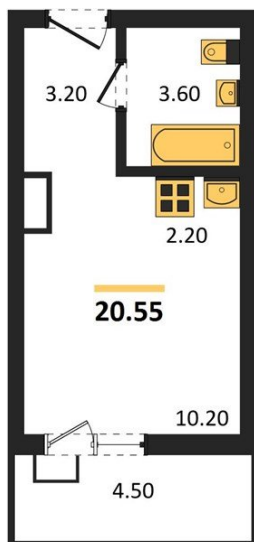

1983

НЕДВИЖИМОСТЬ И ИНВЕСТИЦИИ

Студия № 250Этаж 16/17 · 20,60 м²**Студия**

г. Воронеж

<https://www.xn--36-6kch5aj8bbq6g.xn--p1ai/search/new/13621/>

№ квартиры	250	Этаж	16 / 17
Площадь	20,60 м²	Жилая	10,20 м²
Отделка	Чистовая		