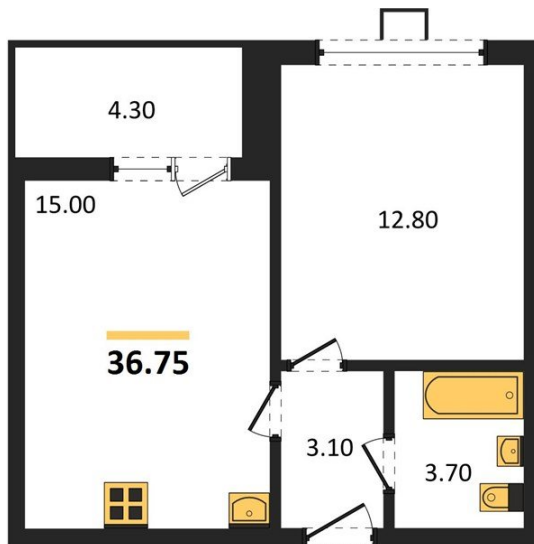

1983

НЕДВИЖИМОСТЬ И ИНВЕСТИЦИИ

1-комнатная квартира № 252Этаж 16/17 · 36,80 м²**1-комнатная квартира**

г. Воронеж

<https://www.xn--36-6kch5aj8bbq6g.xn--p1ai/search/new/13619/>

№ квартиры	252	Этаж	16 / 17
Площадь	36,80 м²	Жилая	12,80 м²
Кухня	15,00 м²	Отделка	Чистовая