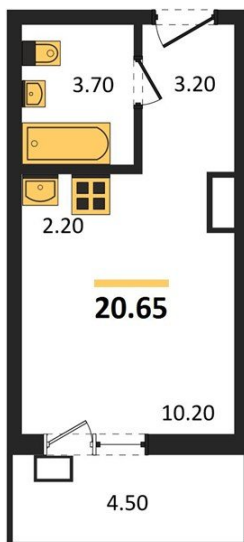

1983

НЕДВИЖИМОСТЬ И ИНВЕСТИЦИИ

Студия № 85

Этаж 6/17 · 20,60 м²

Студия

г. Воронеж

<https://www.xn--36-6kch5aj8bbq6g.xn--p1ai/search/new/13608/>

№ квартиры	85	Этаж	6 / 17
Площадь	20,60 м²	Жилая	10,20 м²
Отделка	Чистовая		