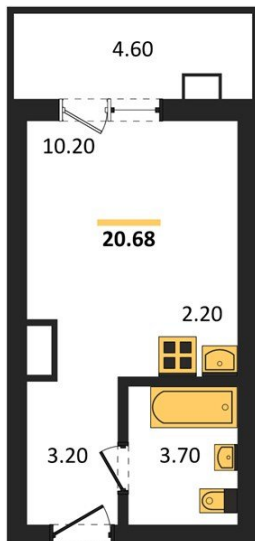

1983

НЕДВИЖИМОСТЬ И ИНВЕСТИЦИИ

Студия № 142

Этаж 9/17 · 20,70 м²

Студия

г. Воронеж

<https://www.xn--36-6kch5aj8bbq6g.xn--p1ai/search/new/13603/>

№ квартиры	142	Этаж	9 / 17
Площадь	20,70 м²	Жилая	10,20 м²
Отделка	Чистовая		