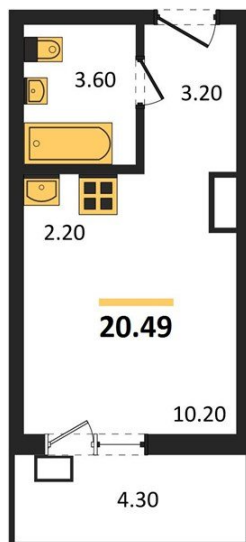

**1983**

НЕДВИЖИМОСТЬ И ИНВЕСТИЦИИ

**Студия № 233**Этаж 15/17 · 20,50 м<sup>2</sup>**Студия**

г. Воронеж

<https://www.xn--36-6kch5aj8bbq6g.xn--p1ai/search/new/13597/>

№ квартиры	<b>233</b>	Этаж	<b>15 / 17</b>
Площадь	<b>20,50 м<sup>2</sup></b>	Жилая	<b>10,20 м<sup>2</sup></b>
Отделка	<b>Чистовая</b>		