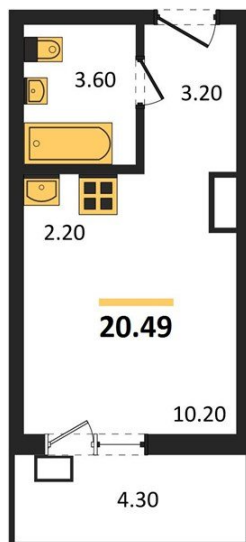

1983

НЕДВИЖИМОСТЬ И ИНВЕСТИЦИИ

Студия № 169Этаж 11/17 · 20,50 м²**Студия**

г. Воронеж

<https://www.xn--36-6kch5aj8bbq6g.xn--p1ai/search/new/13593/>

№ квартиры	169	Этаж	11 / 17
Площадь	20,50 м²	Жилая	10,20 м²
Отделка	Чистовая		