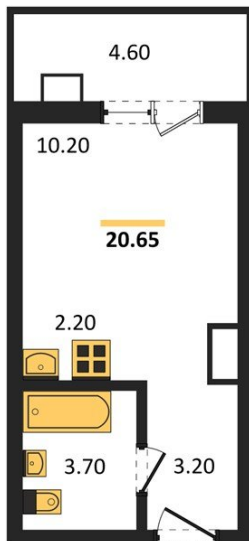

1983

НЕДВИЖИМОСТЬ И ИНВЕСТИЦИИ

Студия № 143

Этаж 10/17 · 20,60 м²

Студия

г. Воронеж

<https://www.xn--36-6kch5aj8bbq6g.xn--p1ai/search/new/13584/>

№ квартиры	143	Этаж	10 / 17
Площадь	20,60 м²	Жилая	10,20 м²
Отделка	Чистовая		