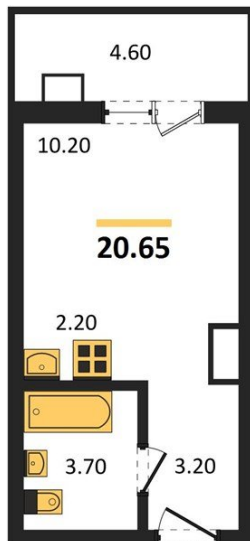

## Студия № 15

Этаж 2/17 · 20,60 м<sup>2</sup>

### Студия

г. Воронеж

<https://www.xn--36-6kch5aj8bbq6g.xn--p1ai/search/new/13578/>

№ квартиры	15	Этаж	2 / 17
Площадь	20,60 м <sup>2</sup>	Жилая	10,20 м <sup>2</sup>
Отделка	Чистовая		

Цена за м<sup>2</sup>