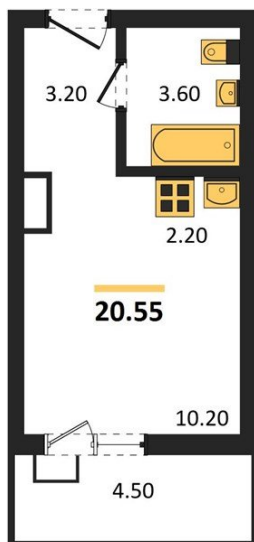

1983

НЕДВИЖИМОСТЬ И ИНВЕСТИЦИИ

Студия № 234Этаж 15/17 · 20,60 м²**Студия**

г. Воронеж

<https://www.xn--36-6kch5aj8bbq6g.xn--p1ai/search/new/13566/>

№ квартиры	234	Этаж	15 / 17
Площадь	20,60 м²	Жилая	10,20 м²
Отделка	Чистовая		