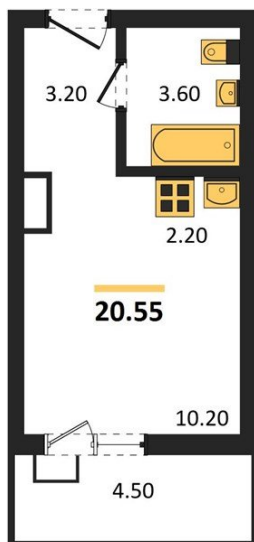

1983

НЕДВИЖИМОСТЬ И ИНВЕСТИЦИИ

Студия № 42

Этаж 3/17 · 20,60 м²

Студия

г. Воронеж

<https://www.xn--36-6kch5aj8bbq6g.xn--p1ai/search/new/13555/>

№ квартиры	42	Этаж	3 / 17
Площадь	20,60 м²	Жилая	10,20 м²
Отделка	Чистовая		