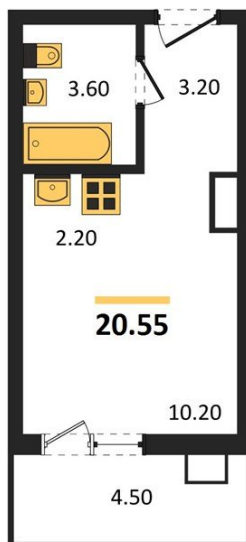

1983

НЕДВИЖИМОСТЬ И ИНВЕСТИЦИИ

Студия № 19Этаж 2/17 · 20,60 м²**Студия**

г. Воронеж

<https://www.xn--36-6kch5aj8bbq6g.xn--p1ai/search/new/13530/>

№ квартиры	19	Этаж	2 / 17
Площадь	20,60 м²	Жилая	10,20 м²
Отделка	Чистовая		