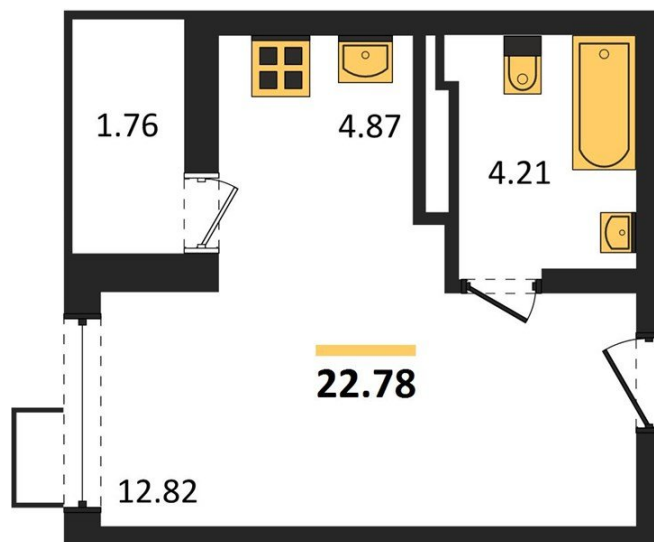

1983

НЕДВИЖИМОСТЬ И ИНВЕСТИЦИИ

Студия № 155Этаж 17/17 · 22,80 м²**Студия**

г. Воронеж

<https://www.xn--36-6kch5aj8bbq6g.xn--p1ai/search/new/13459/>

№ квартиры	155	Этаж	17 / 17
Площадь	22,80 м²	Жилая	12,80 м²
Отделка	Предчистовая		