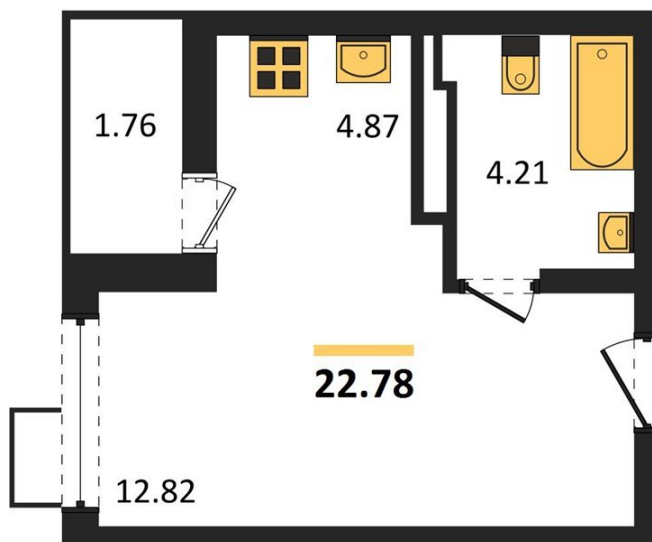

**1983**

НЕДВИЖИМОСТЬ И ИНВЕСТИЦИИ

**Студия № 145**Этаж 16/17 · 22,80 м<sup>2</sup>**Студия**

г. Воронеж

<https://www.xn--36-6kch5aj8bbq6g.xn--p1ai/search/new/13458/>

№ квартиры	<b>145</b>	Этаж	<b>16 / 17</b>
Площадь	<b>22,80 м<sup>2</sup></b>	Жилая	<b>12,80 м<sup>2</sup></b>
Отделка	<b>Предчистовая</b>		