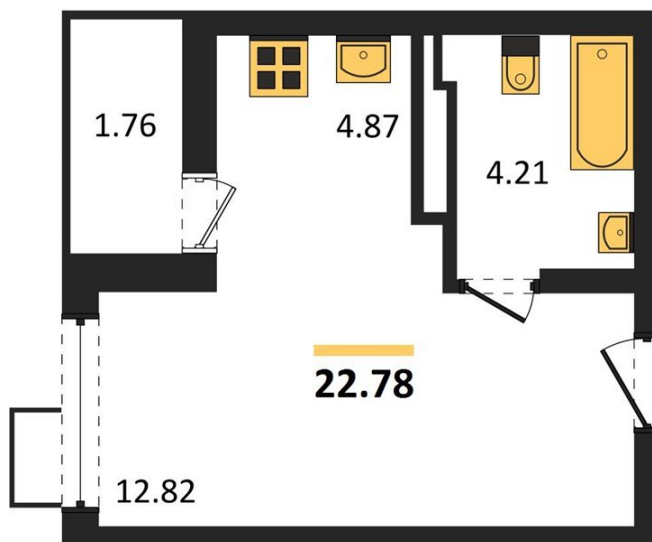

1983

НЕДВИЖИМОСТЬ И ИНВЕСТИЦИИ

Студия № 135Этаж 15/17 · 22,80 м²**Студия**

г. Воронеж

<https://www.xn--36-6kch5aj8bbq6g.xn--p1ai/search/new/13457/>

№ квартиры	135	Этаж	15 / 17
Площадь	22,80 м²	Жилая	12,80 м²
Отделка	Предчистовая		